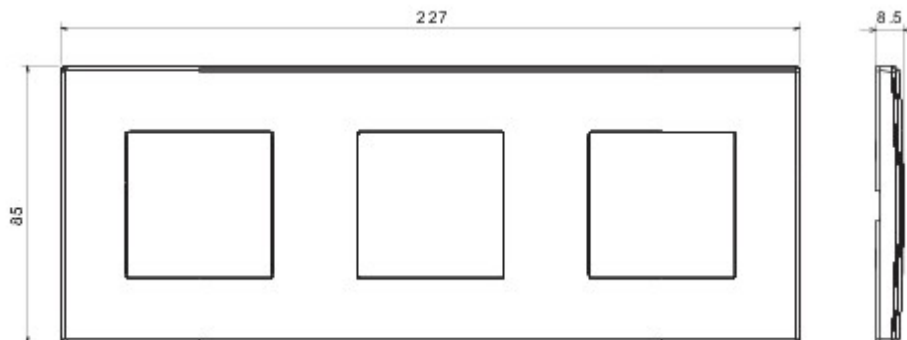

Kör és négyzet alakú szerelvénydobozokba történő beépítéshez tervezett szerelvény-rendszer elegáns megjelenéssel és klasszikus formákkal. A technopolimer alapanyagból hét színben és különféle modularitásokkal, 1-5 férőhelyes kivitelezéssel készített díszkeretek vízszintesen és függőlegesen is beszerelhetők. A monoblokk eszközök magja körül kifejlesztett sorozat termékei két színben kaphatóak: fehér és elefántcsont, fényes kivitelben. A sorozat termékei a Chorus moduláris eszközöknek köszönhetően bővíthetők.

Kategória	Lap	Szín	Antracitszürke
Alapanyag	Technopolimer	Felület	Fényes
Leírás	3 férőhely	Leírás	Vízszintes/Függőleges
Középpont távolság	71 mm	Izzóhuzalos vizsgálat:	650°C
Hőállóság (golyós nyomópróba)	70°C	Szabvány	EN 60669-1

### DIMENSIONAL